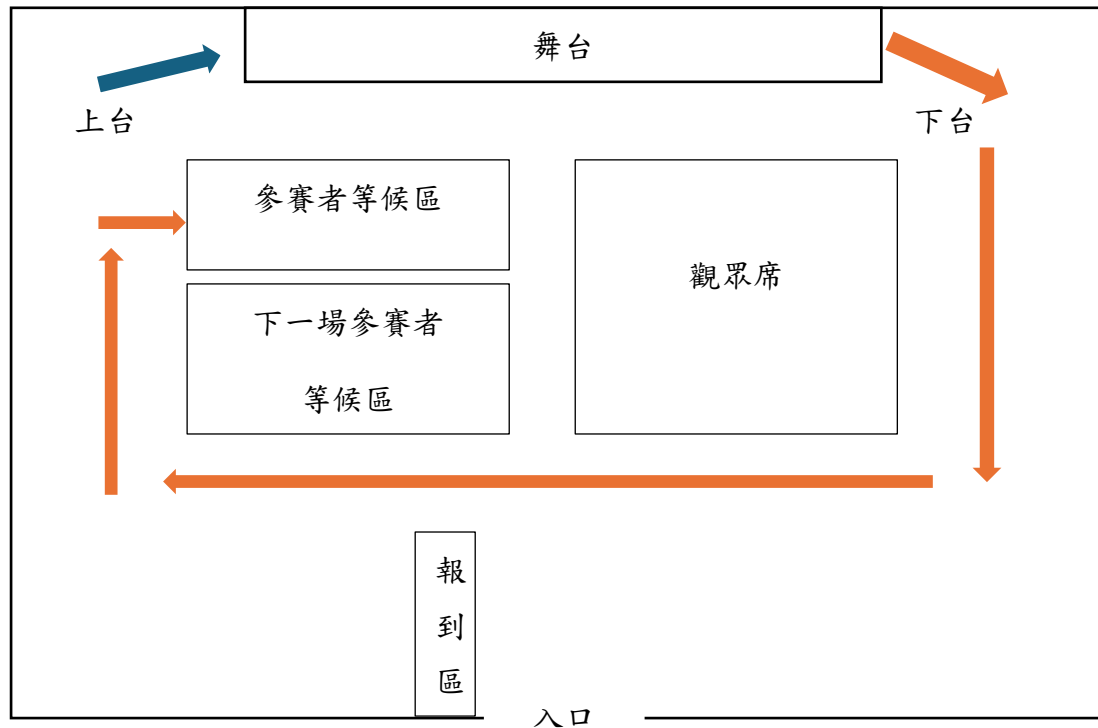

2025 大榮盃個人鋼琴演奏比賽 賽程表

一、 報到及競賽相關時程

114 年 3 月 29 日 (六)	時間	內容
	8:45~9:00	A 組參賽者報到
	9:00~10:00	A 組競賽(含頒獎)
	10:00~10:15	B 組參賽者報到
	10:15~11:40	B 組競賽(含頒獎)
	12:45~13:00	C 組參賽者報到
	13:00~14:00	C 組競賽(含頒獎)

備註：

1. 請各組參賽者於指定報到時間進行報到，並安靜入席。
2. 現場將依出場序唱名，如現場唱名三次未到，則視同棄賽。
3. 當場頒發第一名至第五名獎盃，獎狀於 114 年 4 月 7 日(一)寄發。

二、 座位圖

競賽地點：文賓禮堂

參賽者由舞台左側上台，右側下台，並依橘色路線返回原座位等候。

三、 賽程表

【A組賽程表】

出場序	班級	姓名	曲目	輔助踏板
1	2B	杜 0 恩	Holiday in Paris by William Gillock	是
2	1C	林 0 蓁	德布西：小黑人 Claude Debussy: Le Petite	是
3	2D	邱 0 旂	Dennis Alexander : Toccata Tempestosa	是
4	2A	張 0 星	Winter in Whitman County	是
5	2D	許 0 嫣	Fur Elise	是
6	2C	陳 0 穎	印地安人的風趣	是
7	2A	楊 0 宸	HAYDN Allegro in F Major No.2	是
8	1E	薛 0 岑	洋娃娃之夢	是
9	1A	鍾 0 芯	Vandall. : Toccata in f minor	是
10	1A	陳 0 鈞	Trumpeter's Serenade	否
11	2E	山 0 莉奈	Puff, the Magic Dragon	否
12	2A	王 0 善	阿拉貝斯克	否
13	2B	宋 0 錡	Fantasy in A Minor	否
14	2C	周 0 攸	小木偶	否
15	2C	林 0 文	五月微風	否
16	1A	姜 0 宇	小木偶	否
17	2E	施 0 辰	芭蕾女郎	否
18	2D	梁 0 睿	天空之城-載著你	否
19	2D	陳 0 曦	美洲土風舞	否
20	1A	黃 0 宸	鐵達尼號	否
21	2D	黃 0 甯	溜冰圓舞曲	否
22	2E	董 0 彤	小步舞曲	否

四、 停車資訊

1. 因迪化街籃球場進行場地平整工程，故不開放停車。

家長可將車輛停放在週邊停車場(參閱下圖)

2. 因學校周遭車位有限，請多利用大眾運輸工具。

停車資訊

(1) 宜舍停車場：翠華路進入停車場，步行至大榮街大門口進入學校。

(2) 美術館停車場：沿西藏街（圖博街）左接翠華路再右大榮街大門口進入學校。

(3) 路邊停車：青海路、翠華路及馬卡道路兩側。